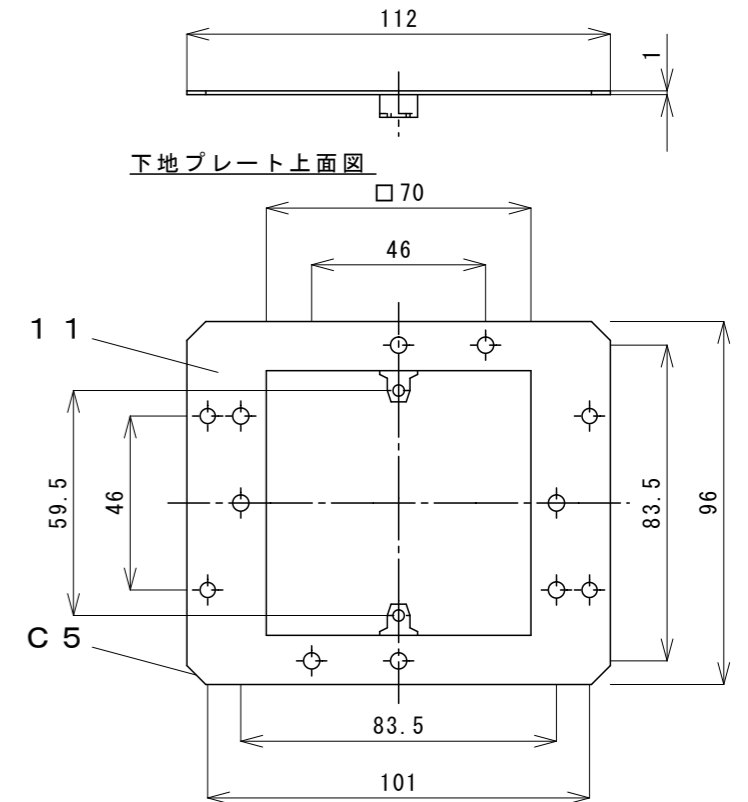

コントローラ上面図

コントローラ正面図

コントローラ側面図

コントローラ背面図

下地プレート上面図

下地プレート正面図

番号	名称	摘要
1	LWZ-130J/JEコントローラ	白色樹脂製
2	表示部	
3	ホイールダイヤル	
4	MENUボタン	
5	ホームボタン	
6	OKボタン	
7	パーティーモードボタン	
8	パーティーモードランプ	
9	壁固定架台	
10	壁固定穴×4	
11	下地プレート	SUS304

備考	記号	図面来歴	日付	担当	点検	承認	点検	設計	製図	投影	第三角法	御注文先 殿 名 称	納入先 殿 番 番	殿向 1A518103△		
	△					平山	松井		青木	尺度	1:2				LWZ-130J/JE コントローラ	1A518103△
	△								日付	2018.03.13						
	△					日本スティーベル株式会社										
	△															
A	初版		2018.03.13	青木	松井											