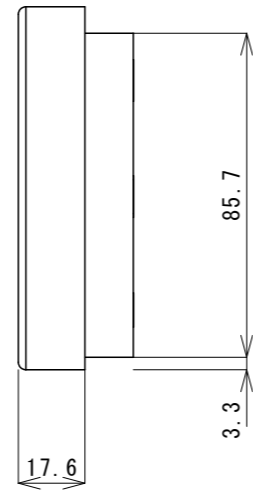

コントローラ上面図

コントローラ正面図

コントローラ側面図

コントローラ背面図

下地プレート上面図

下地プレート正面図

番号	名称	摘要
1	LWZ-130J/JEコントローラ	白色樹脂製
2	表示部	
3	ホイールダイヤル	
4	MENUボタン	
5	ホームボタン	
6	OKボタン	
7	パーティーモードボタン	
8	パーティーモードランプ	
9	壁固定架台	
10	壁固定穴×4	
11	下地プレート	SUS304

備考	記号	図面来歴	日付	担当	点検	承認	点検	設計	製図	投影	第三角法	御注文先 殿 名 称	納入先 殿 番 番	殿向 1A518103△		
	△					平山	松井		青木	尺度	1:2				LWZ-130J/JE コントローラ	1A518103△
	△								日付	2018.03.13						
	△					日本スティーベル株式会社										
	△															
A	初版		2018.03.13	青木	松井											