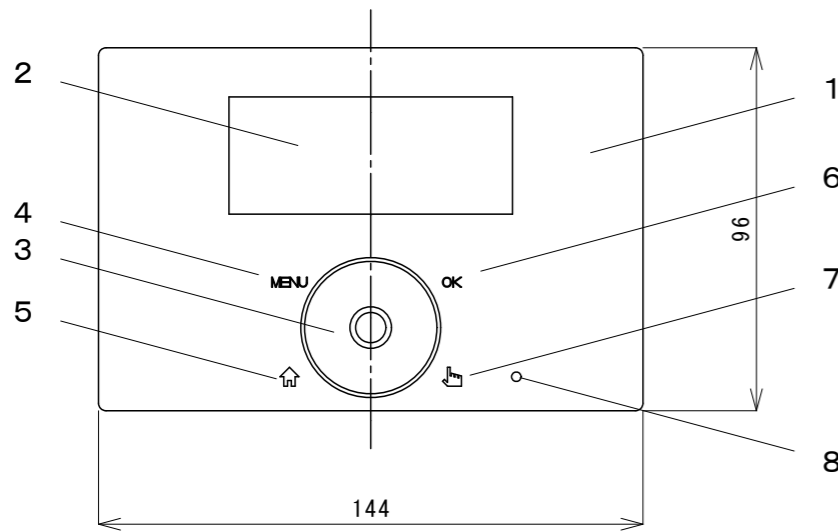

コントローラ上面図

コントローラ正面図

コントローラ側面図

コントローラ背面図

下地プレート上面図

下地プレート正面図

番号	名称	摘要
1	LWZ-130J/JEコントローラ	白色樹脂製
2	表示部	
3	ホイールダイヤル	
4	MENUボタン	
5	ホームボタン	
6	OKボタン	
7	パーティーモードボタン	
8	パーティーモードランプ	
9	壁固定架台	
10	壁固定穴×4	
11	下地プレート	SUS304

備考	記号	図面来歴	日付	担当	点検	承認	点検	設計	製図	投影	第三角法	御注文先 殿 名 称	納入先 殿 番 番	殿向 1A518103△		
	△					平山	松井		青木	尺度	1:2				LWZ-130J/JE コントローラ	1A518103△
	△								日付	2018.03.13						
	△					日本スティーベル株式会社										
	△															
A	初版		2018.03.13	青木	松井											