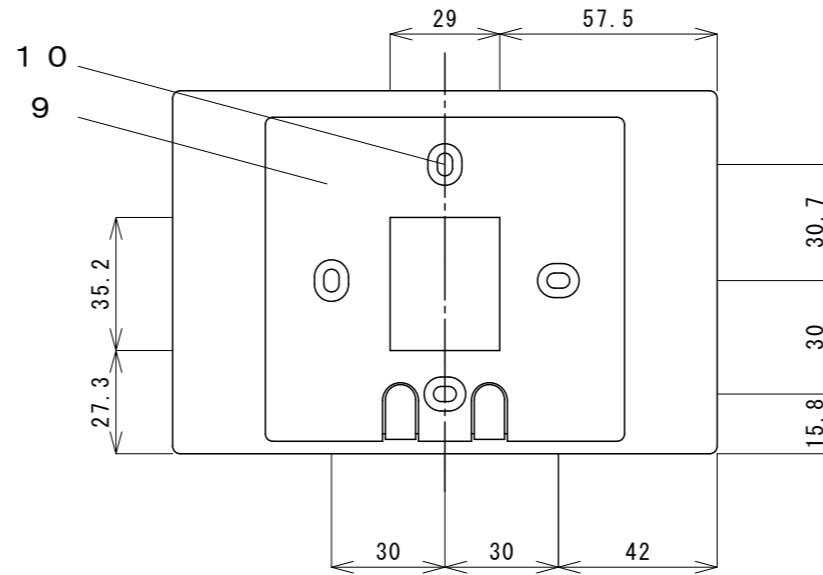

コントローラ上面図

コントローラ正面図

コントローラ側面図

コントローラ背面図

下地プレート上面図

下地プレート正面図

番号	名称	摘要
1	LWZ-130J/JEコントローラ	白色樹脂製
2	表示部	
3	ホイールダイヤル	
4	MENUボタン	
5	ホームボタン	
6	OKボタン	
7	パーティーモードボタン	
8	パーティーモードランプ	
9	壁固定架台	
10	壁固定穴×4	
11	下地プレート	SUS304

備考	記号	図面来歴	日付	担当	点検	承認	点検	設計	製図	投影	第三角法	御注文先 殿 名 称	納入先 殿 番 番	殿向 1A518103△		
	△					平山	松井		青木	尺度	1:2				LWZ-130J/JE コントローラ	1A518103△
	△								日付	2018.03.13						
	△					日本スティーベル株式会社										
	△															
A	初版		2018.03.13	青木	松井											